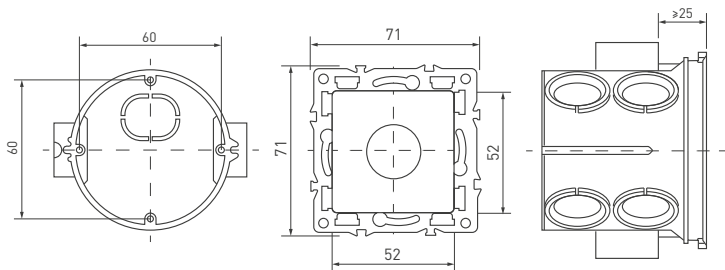

ПОДРОЗЕТНИК ТИПА А

Артикул подрозетника*	Наименование	Совместимость	Примечания
15977107	Установочная коробка «Промрукав» углубленная, безгалогенная, HF 68×62 мм, с саморезами 80-0510С. По габаритам и форме такая же как и 15977321	Подходит	
20838483	Установочная коробка TDM СП D 68×62 мм, углубленная, саморезы, стыковочный узел, красная, IP20, инд. штрихкод SQ1402-1906	Подходит	
15977321	Установочная коробка «Промрукав» углубленная, стойкая к горению, ПВ-2 D 68×62 мм, 80-0510-2С	Подходит	
23835417	Углубленный подрозетник STEKKER, D 68×62 мм, с кабель-каналом для сплошных стен, красный, EVX30-01-1 (GE40011-06) 49002	Подходит	

*Артикулы взяты из онлайн магазина ВсеИнструменты.ру

ПОДРОЗЕТНИК ТИПА Б

Артикул подрозетника*	Наименование	Совместимость	Примечания
15981373	Установочная коробка «ЭРА КУТС», D 68×45 мм, для твердых стен, с саморезами и стыковочными узлами, синяя, IP20, Б0039186	Подходит	
16528534	Установочная коробка IEK С3 D 68×45 мм, для твердых стен, с саморезами и стыковочными узлами UKT10-068-045-000-A-S-UO	Подходит	
16129849	Установочная коробка REXANT бетон/кирпич, глубокая, блочная, D 68×60 мм, СЗМ4 28-3047	Подходит	