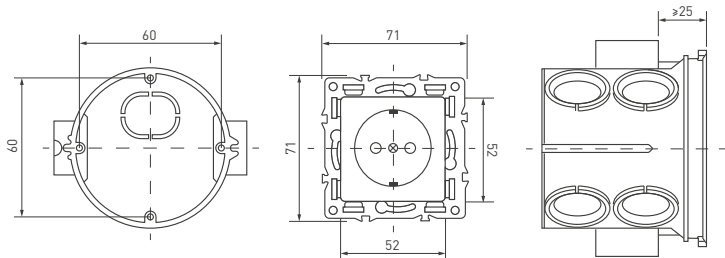

СОВМЕСТИМОСТЬ ЭУИ С ПОДРОЗЕТНИКАМИ ДРУГИХ ФИРМ

Модельный ряд
SCT-MCP
SCT-GP-MEU
SCT-MEU1

Рекомендуется устанавливать механизм таким образом, чтобы линия, проходящая через отверстия для вилки, совпадала с линией, проходящей через проходные каналы подрозетника. Рекомендуется использовать подрозетник с расстоянием до проходных каналов от 25 мм. Внутренний диаметр подрозетника должен быть неизменным до глубины не менее 25 мм.

ПОДРОЗЕТНИК ТИПА А

Артикул подрозетника*	Наименование	Совместимость	Примечания
15977107	Установочная коробка «Промрукав» углубленная, безгалогенная, HF 68×62 мм, с саморезами 80-0510С. По габаритам и форме такая же как и 15977321	Можно использовать, если удалить распорные лапки	Из-за лапок распирает подрозетник
20838483	Установочная коробка TDM СП D68х62 мм, углубленная, саморезы, стык. уз, красная, IP20, инд. штрихкод SQ1402-1906	Можно использовать, если удалить распорные лапки	Из-за лапок распирает подрозетник
15977321	Установочная коробка «Промрукав» углубленная, стойкая к горению, ПВ-2 68х62 мм, 80-0510-2С	Можно использовать, если удалить распорные лапки	Из-за лапок распирает подрозетник
23835417	Углубленный подрозетник STEKKER 68х62 мм, с кабель-каналом для сплошных стен, красный, EBX30-01-1 (GE40011-06) 49002	Можно использовать, если удалить распорные лапки	Из-за лапок распирает подрозетник