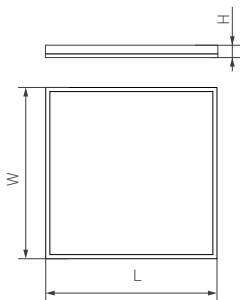

СВЕТИЛЬНИКИ

DL-INTENSO

ПРИМЕНЕНИЕ

- Светодиодная панель предназначена для освещения жилых, офисных, торговых и других помещений.

ОСОБЕННОСТИ

- Доступны различные способы монтажа: подвесной, в ячейку Т-образного профиля для потолка «Армстронг».
- Размер панели оптимален для установки в подвесные потолки типа «Армстронг».
- Корпус выполнен из алюминия с порошковым покрытием, что позволяет хорошо отводить тепло.
- Конструкция светильника и применение высококачественных материалов полностью исключают пожелтение.

Рис. 1. Чертеж и габаритные размеры

ПАРАМЕТРЫ

Напряжение питания	AC 230 В
Частота питающей сети	50/60 Гц
Мощность	40 Вт
Световой поток	4000 лм
Коэффициент мощности	PF>0.95
Класс защиты от поражения электрическим током	II
Индекс цветопередачи	CRI>90
Коэффициент пульсации	<1%
Угол излучения	120°
Класс светораспределения по ГОСТ Р 54350	П
Тип КСС по ГОСТ Р 54350	Д
Материал рассеивателя	ПММА
Степень защиты от внешних воздействий	IP40
Габаритные размеры, LxWxH	595x595x9 мм
Размеры установочного отверстия	575x575 мм
Диапазон рабочих температур окружающей среды	-20... +40 °C
Срок службы*	50 000 ч
Гарантийный срок	60 мес