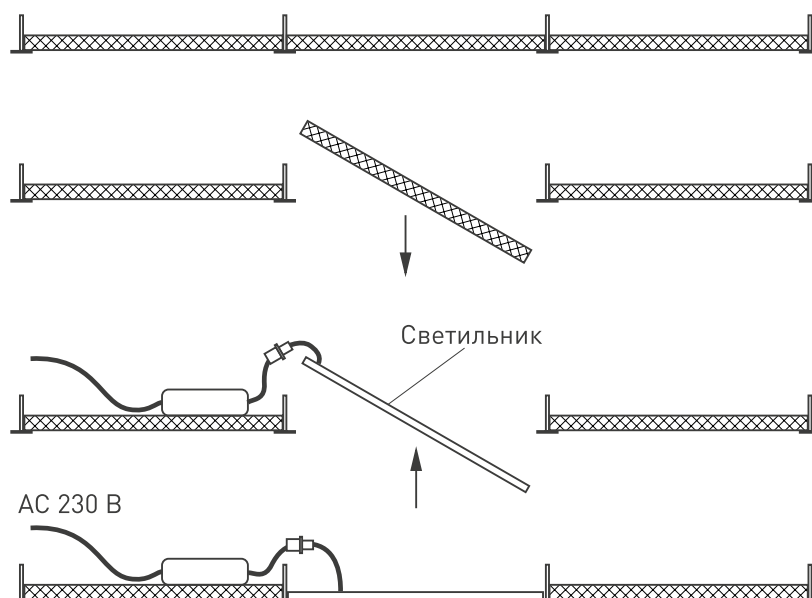

* Указано типовое значение.

УСТАНОВКА И ПОДКЛЮЧЕНИЕ

- Извлеките светильник из упаковки и убедитесь в отсутствии механических повреждений.
- Подключите к светильнику комплектный драйвер и проверьте работоспособность светильника.
- Удалите плитку в месте установки светильника.
- Установите светильник с блоком питания в ячейку.
- Присоедините провода питания к драйверу светильника.

Рис. 2. Установка светильника в ячейку подвешенного потолка типа «Армстронг»

СОПУТСТВУЮЩИЕ ТОВАРЫ И АКСЕССУАРЫ

⚠️ ПРИОБРЕТАЮТСЯ ОТДЕЛЬНО

Набор для подвешивания панелей

037005

Набор SPX-T6 для панелей 1200

Набор для подвешивания панелей